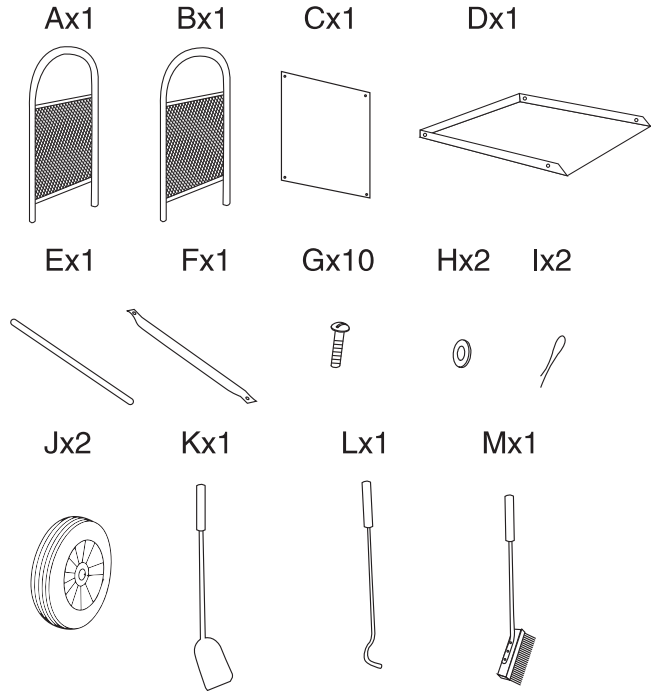

RO CĂRUCIOR PT. LEMNE DE FOC CU ACCESORII
 ES CARRO PARA LEÑA CON ACCESORIOS
 FR CHARIOT À BOIS AVEC ACCESSOIRES
 IT CARRELLO PORTA LEGNA DA ARDERE CON ACCESSORI
 NL HAARDHOUTKAR MET ACCESSOIRES
 GR ΚΑΡΟΤΣΙ ΜΕΤΑΦΟΡΑΣ ΓΙΑ ΞΥΛΑ ΜΕ ΑΞΕΣΟΥΑΡ
 BG КОЛИЧКА ЗА ДЪРВА ЗА ОГРЕВ С АКССЕСОАРИ
 PT CARRINHO PARA LENHA COM ACESSÓRIOS
 HR KOLICA ZA DRVA S PRIBOROM
 AR عربة حطب مع ملحقات